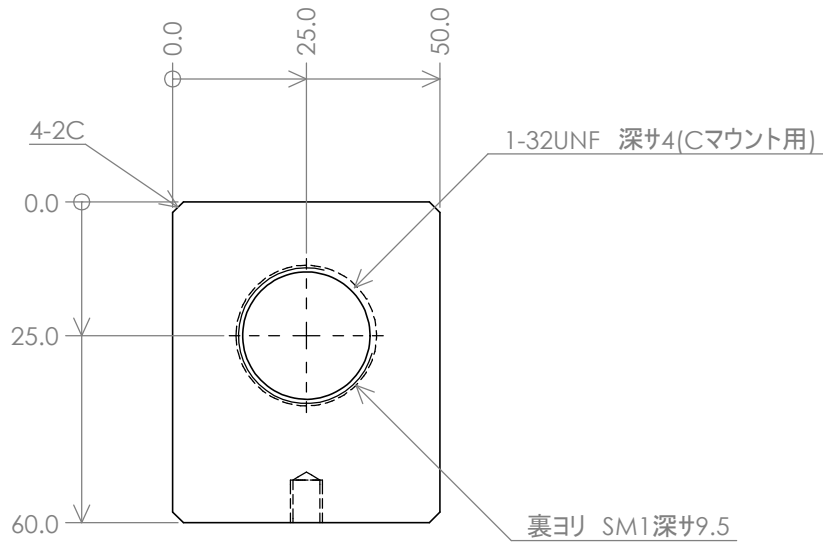

Ra 6.3

※指示なき角は糸面取りのこと

申 込 名	1	1	レンズ留具	A5052	50×60×13.5	2.1												
										数量	品番	部 品 名	材 質	素材寸法	素重	仕重	備 考	
										製 図	イノウエ	'22.7.21	三 角 法					
										重 計								
歴 史																		
										検 図			入 庫	尺 寸				
来 歴																		
										審 査		承 認		1	1			
記 号																		
										日立製作所 中央研究所			KK0000			1		