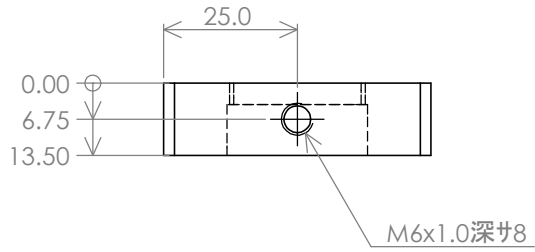

Ra 6.3

※指示なき角は糸面取りのこと

申 込 名	1	1	レンズ留具	A5052	50×60×13.5	2.1												
										数量	品番	部 品 名	材 質	素材寸法	素重	仕重	備 考	
										製 図	イノウエ	'22.7.21	三 角 法					
										重 計								
歴 史																		
										検 図			入 庫	尺 寸				
来 歴																		
										審 査		承 認		1	1			
記 号																		
										日立製作所 中央研究所			KK0000			1		